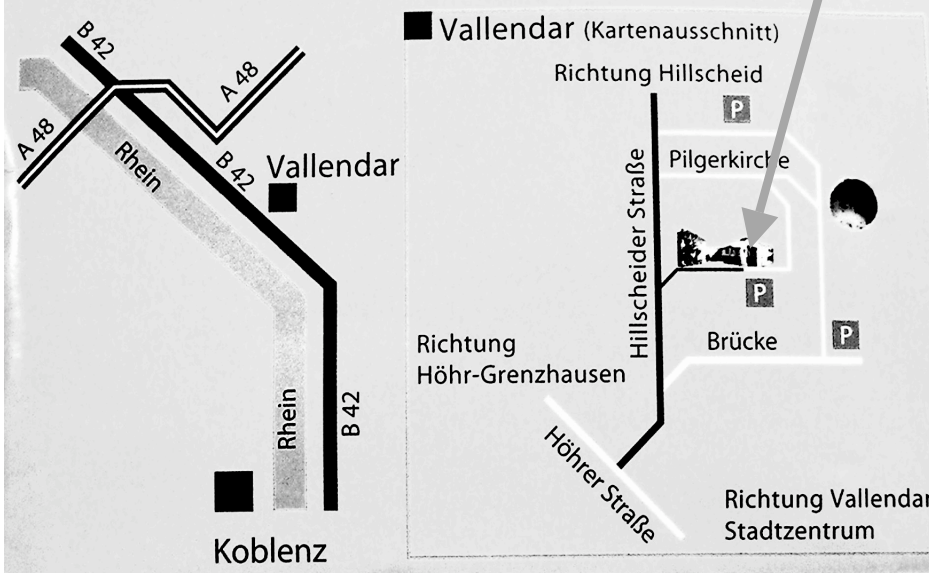

## Jugendbildungsstätte Haus Sonnenau

### Lageplan

### Öffentliche Verkehrsmittel

- mit der Bahn bis Koblenz Hbf oder Vallendar
- weiter mit dem Taxi nach Vallendar / Schönstatt
- oder mit dem Bus Linie 8 / 8A bis zum Bahnhof Vallendar; von dort mit dem Bus Linie 7/7A in Richtung Höhr-Grenzhausen, bis zur Haltestelle »Schönstatt«; dann in Fahrtrichtung nach ca. 50 m in die Hillscheider Straße in Richtung Pilgerkirche abbiegen